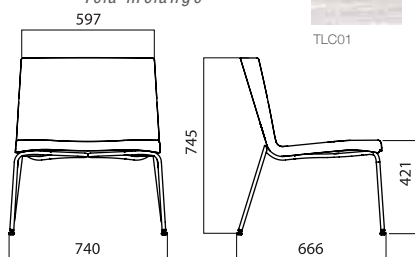

Floral fabric
Tela floreal

TF01 TF02 TF03 TF04 TF05 TF06

TFR01 TFR02 TFR03 TFR04 TFR05 TFR06

TESSUTO MELANGE

Melange fabric
Tela melange

TLC01 TLC02 TLC03 TLC04 TLC05 TLC06

La poltroncina Relax è realizzata con una monoscocca in legno con uno spessore in schiuma incollata che dà particolare comfort alla seduta. Il rivestimento viene proposto in una gamma di tessuti in materiale robusto. Disponibile nella versione quattro gambe con telaio in tubo cromato ø 16x2 mm, piedini snodati e feltrini antigraffio.