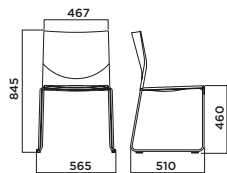

WEB

RIVESTIMENTO
Upholstery

IMPILABILITÀ
Stackability

ESTERNO
Outdoor

TELAIO/Frame

TELAIO IN ACCIAIO

Steel frame

AC01
Cromato
Cromium-plated