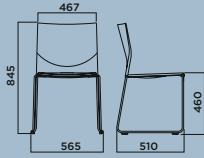

SPECIFICALLY DESIGNED TO BE
HIGHLY STACKABLE, IT IS THE
PERFECT SOLUTION TO DECORA-
TE PUBLIC SPACES, CONFERENCE
ROOMS OR CONCERT HALLS.