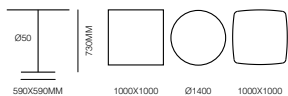

## Specifications

STYLUS 5400 TOP MAXIMUMS

STYLUS 5402 TOP MAXIMUMS

STYLUS 5404 TOP MAXIMUMS

STYLUS 5410 TOP MAXIMUMS

## Features

Cast iron, sandblasted, epoxy-polyester powder coating  
Round or square base  
Coffee or sitting table height